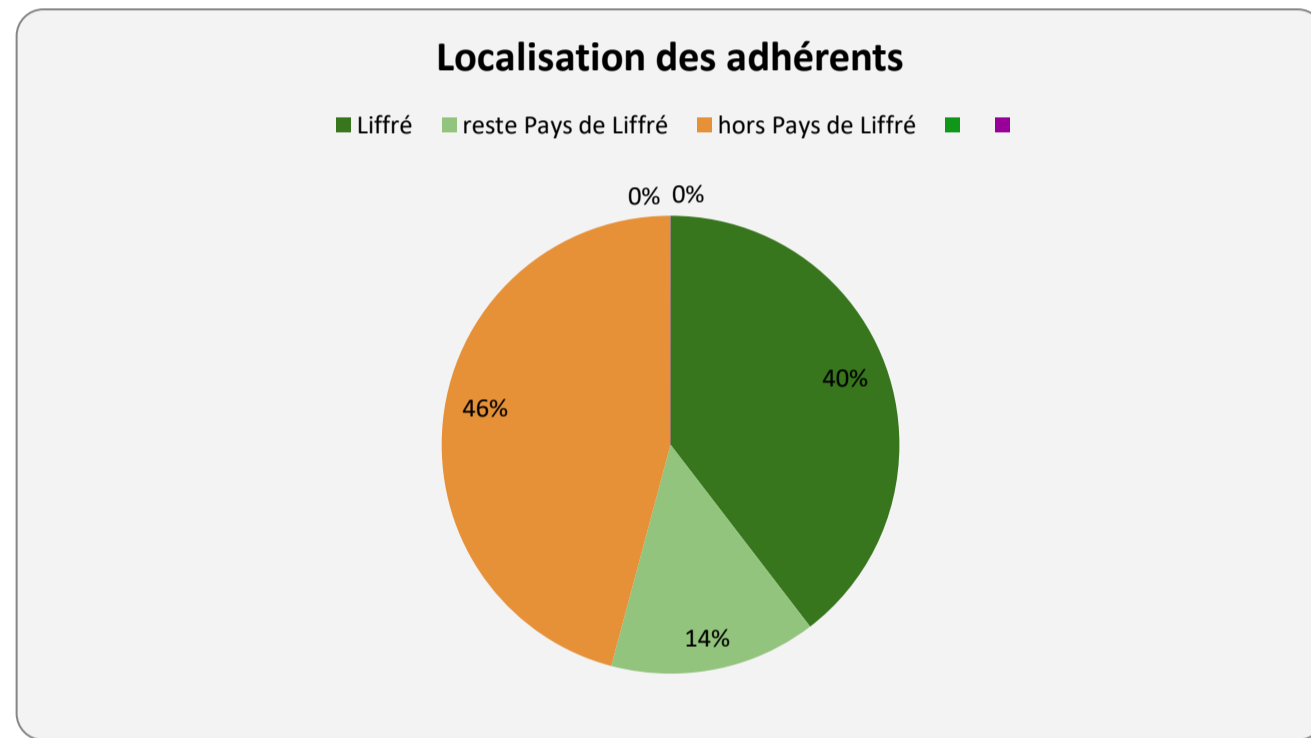

# Echiquier du Pays de Liffré : Saison 2015 - 2016

effectifs au 05/04/2017

Moyenne d'âge : 20,6 ans - Filles 19,8% - Jeunes 75%

19 communes