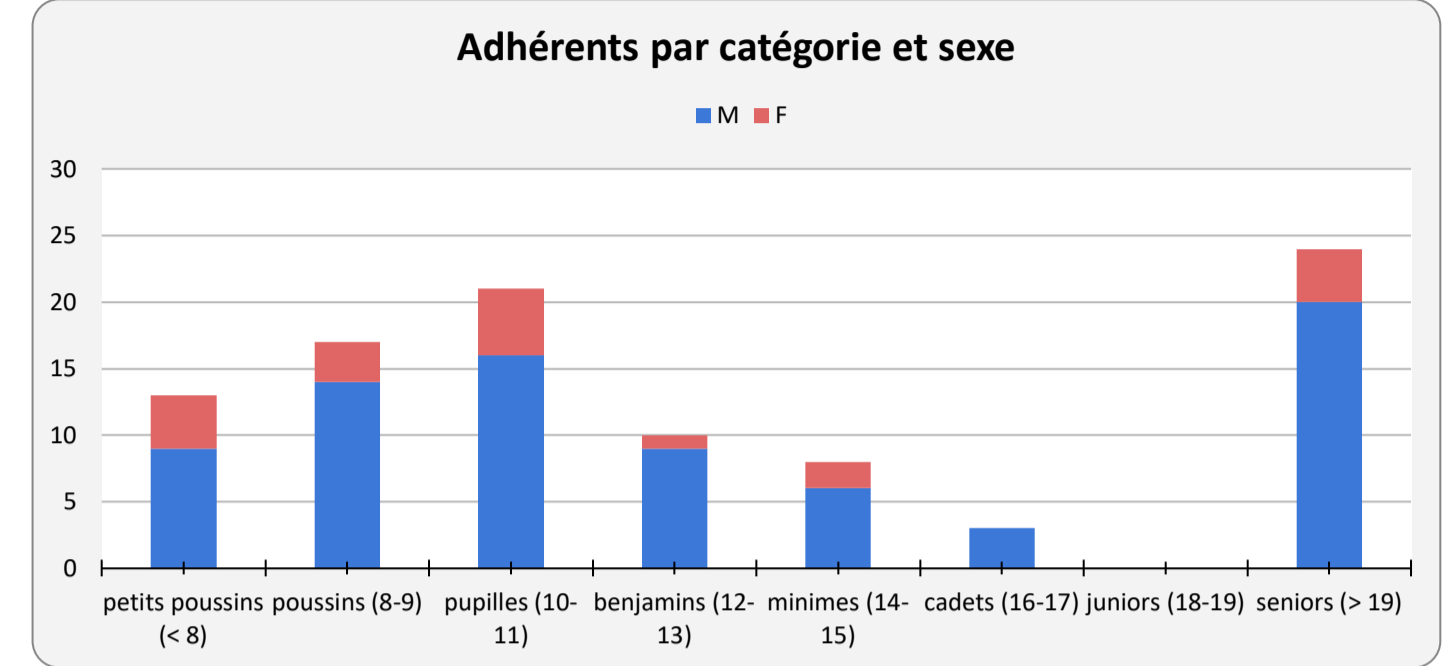

# Echiquier du Pays de Liffré : Saison 2015 - 2016

effectifs au 05/04/2017

Moyenne d'âge : 20,6 ans - Filles 19,8% - Jeunes 75%

19 communes