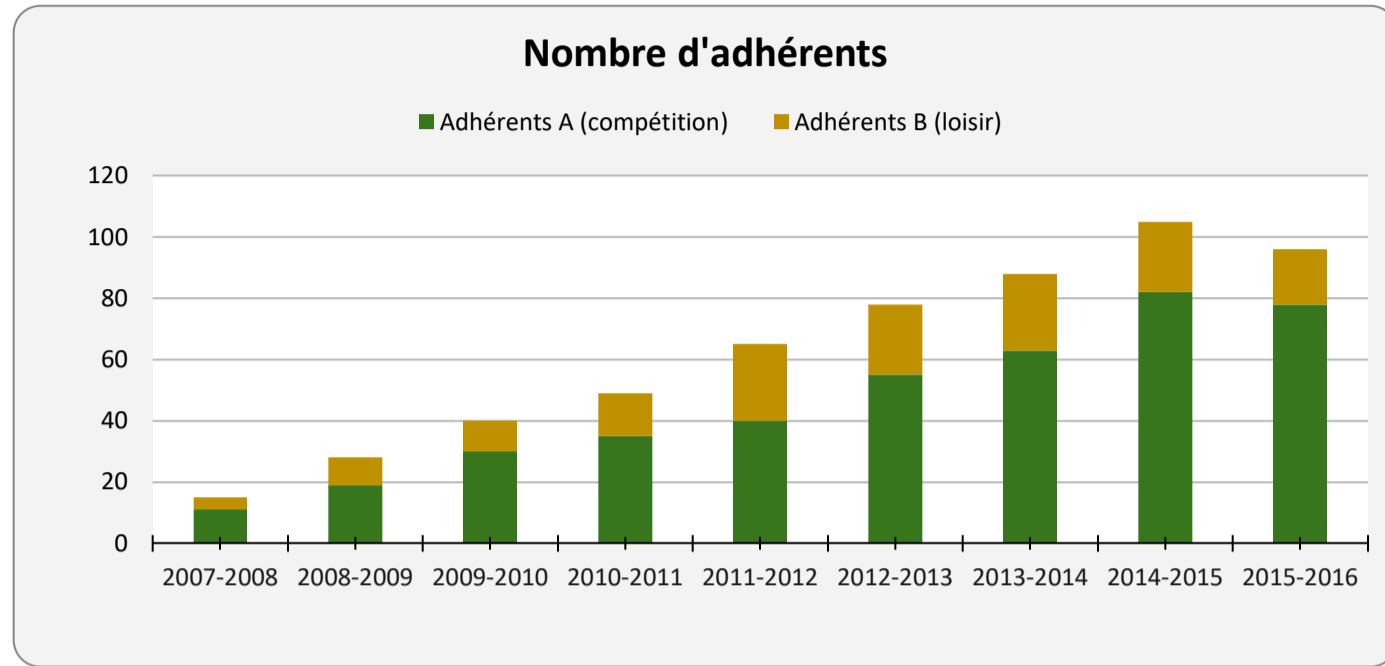

# Echiquier du Pays de Liffré : Saison 2015 - 2016

effectifs au 05/04/2017

Moyenne d'âge : 20,6 ans - Filles 19,8% - Jeunes 75%

19 communes