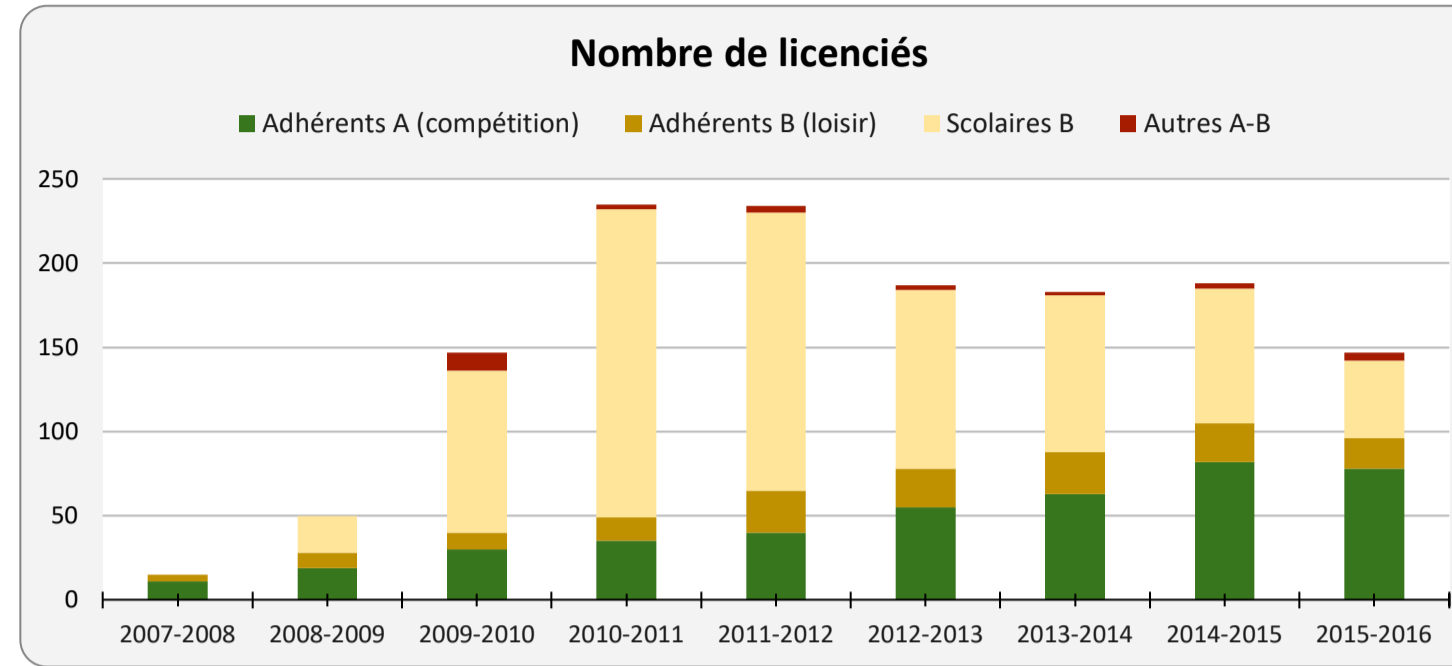

# Echiquier du Pays de Liffré : Saison 2015 - 2016

effectifs au 05/04/2017

Moyenne d'âge : 20,6 ans - Filles 19,8% - Jeunes 75%

19 communes