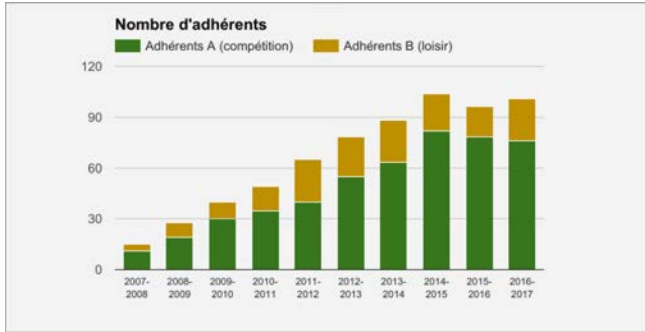

Echiquier du Pays de Liffré : Saison 2016 - 2017

effectifs au 30/08/2017

Moyenne d'âge : 23.5 ans - Filles 16.8% - Jeunes 65.3%

22 communes