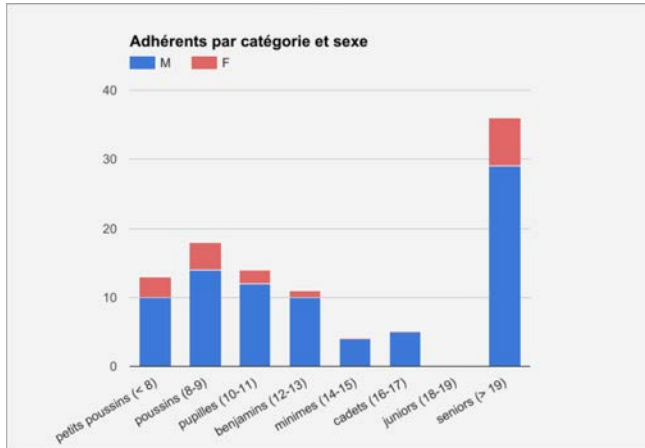

Echiquier du Pays de Liffré : Saison 2016 - 2017

effectifs au 30/08/2017

Moyenne d'âge : 23.5 ans - Filles 16.8% - Jeunes 65.3%

22 communes