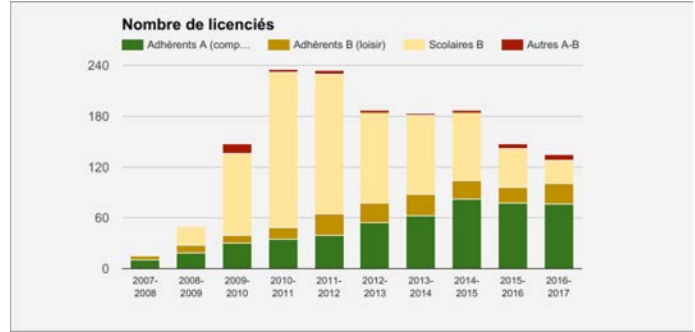

Echiquier du Pays de Liffré : Saison 2016 - 2017

effectifs au 30/08/2017

Moyenne d'âge : 23.5 ans - Filles 16.8% - Jeunes 65.3%

22 communes