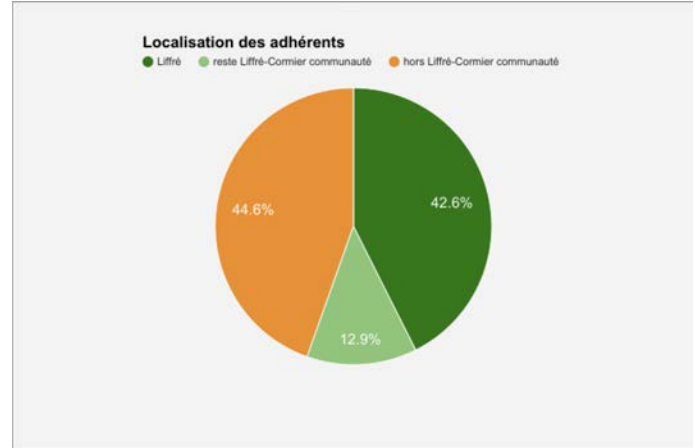

Echiquier du Pays de Liffré : Saison 2016 - 2017

effectifs au 30/08/2017

Moyenne d'âge : 23.5 ans - Filles 16.8% - Jeunes 65.3%

22 communes