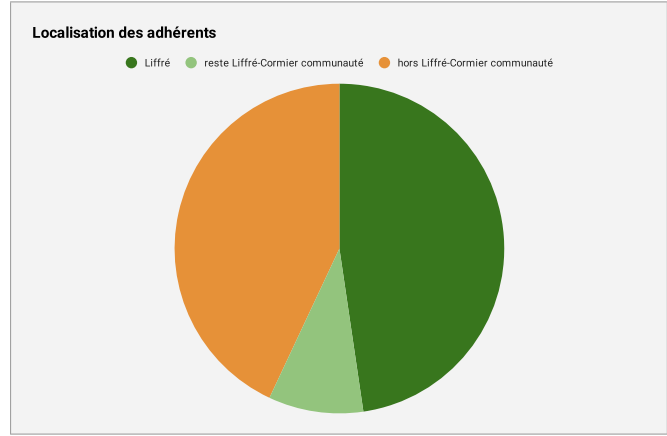

# Echiquier du Pays de Liffré : Saison 2018 - 2019

effectifs au 10/06/2019

Moyenne d'âge : 23.7 ans - Filles 18.6% - Jeunes 65.1%

20 communes