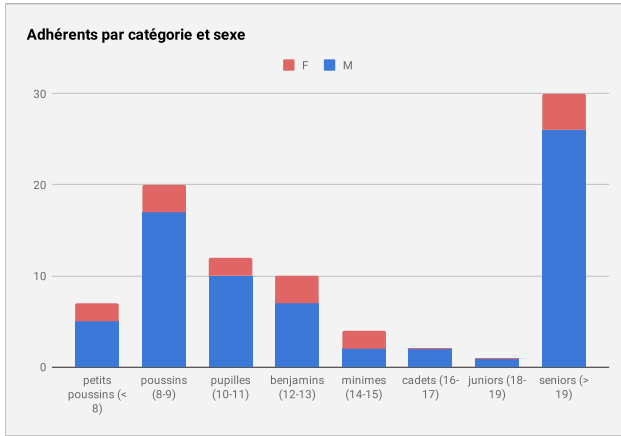

# Echiquier du Pays de Liffré : Saison 2018 - 2019

effectifs au 10/06/2019

Moyenne d'âge : 23.7 ans - Filles 18.6% - Jeunes 65.1%

20 communes