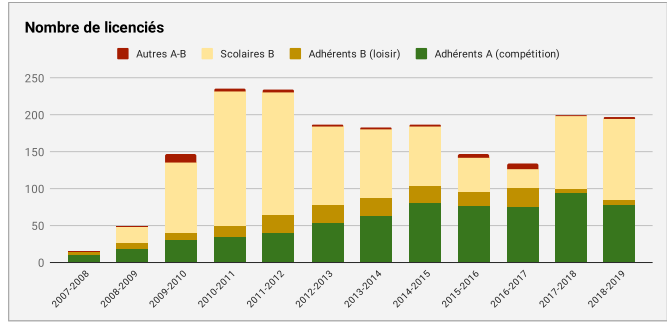

# Echiquier du Pays de Liffré : Saison 2018 - 2019

effectifs au 10/06/2019

Moyenne d'âge : 23.7 ans - Filles 18.6% - Jeunes 65.1%

20 communes