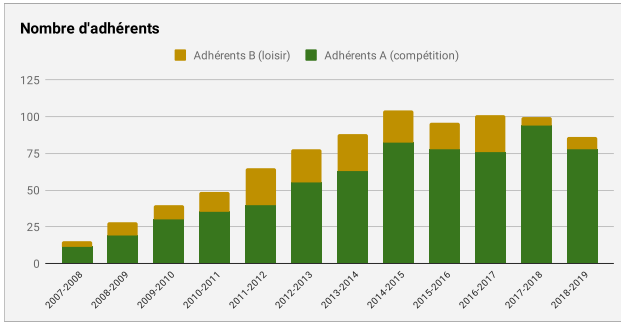

# Echiquier du Pays de Liffré : Saison 2018 - 2019

effectifs au 10/06/2019

Moyenne d'âge : 23.7 ans - Filles 18.6% - Jeunes 65.1%

20 communes