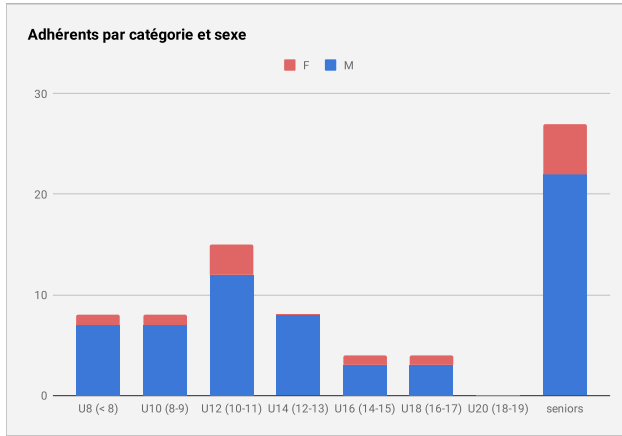

# Echiquier du Pays de Liffré : Saison 2019 - 2020

effectifs au 03/08/2020

Moyenne d'âge : 24.2 ans - Filles 16.2% - Jeunes 63.5%

19 communes