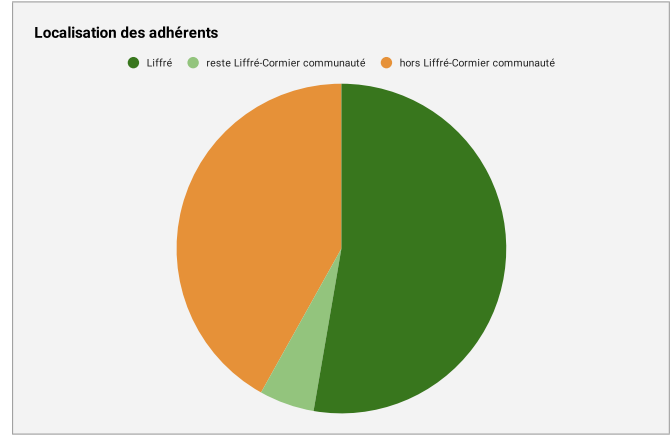

# Echiquier du Pays de Liffré : Saison 2019 - 2020

effectifs au 03/08/2020

Moyenne d'âge : 24.2 ans - Filles 16.2% - Jeunes 63.5%

19 communes