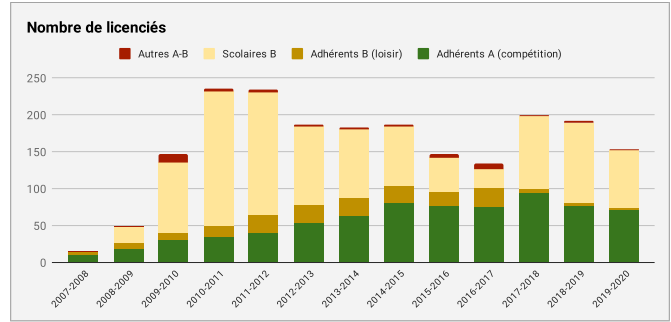

# Echiquier du Pays de Liffré : Saison 2019 - 2020

effectifs au 03/08/2020

Moyenne d'âge : 24.2 ans - Filles 16.2% - Jeunes 63.5%

19 communes