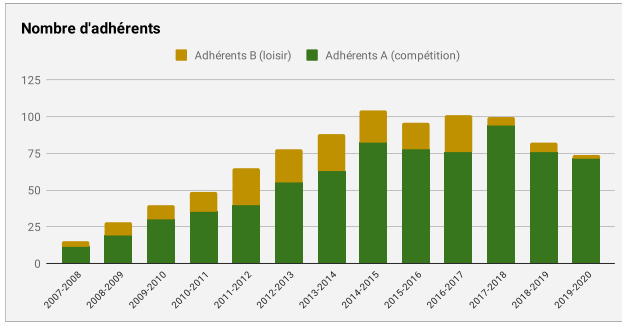

# Echiquier du Pays de Liffré : Saison 2019 - 2020

effectifs au 03/08/2020

Moyenne d'âge : 24.2 ans - Filles 16.2% - Jeunes 63.5%

19 communes