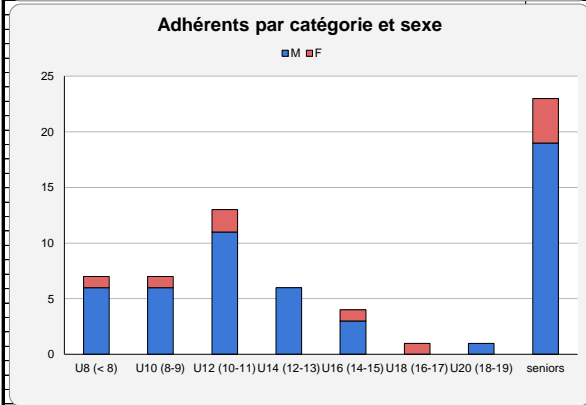

Echiquier du Pays de Liffré : Saison 2020 - 2021

effectifs au #####

Moyenne d'âge : 24,8 ans - Filles 16,1% - Jeunes 62,9%

18 communes