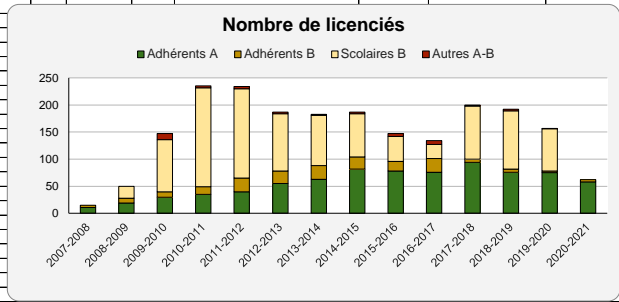

Echiquier du Pays de Liffré : Saison 2020 - 2021

effectifs au #####

Moyenne d'âge : 24,8 ans - Filles 16,1% - Jeunes 62,9%

18 communes