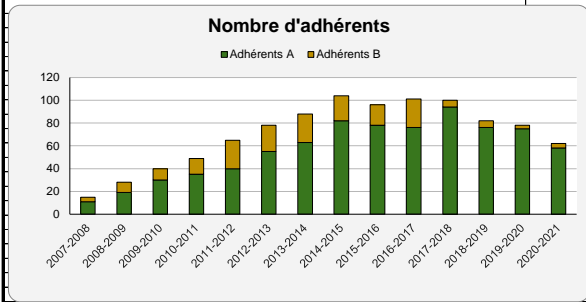

Echiquier du Pays de Liffré : Saison 2020 - 2021

effectifs au #####

Moyenne d'âge : 24,8 ans - Filles 16,1% - Jeunes 62,9%

18 communes