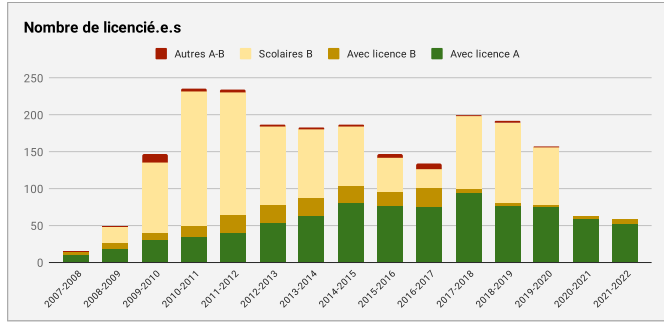

Echiquier du Pays de Liffré : Saison 2021 - 2022

effectifs au 12/07/2022

Moyenne d'âge : 28.1 ans - Filles 19% - Jeunes 53.4%

20 communes