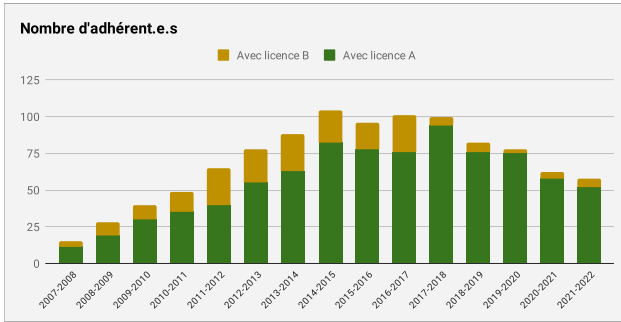

Echiquier du Pays de Liffré : Saison 2021 - 2022

effectifs au 12/07/2022

Moyenne d'âge : 28.1 ans - Filles 19% - Jeunes 53.4%

20 communes