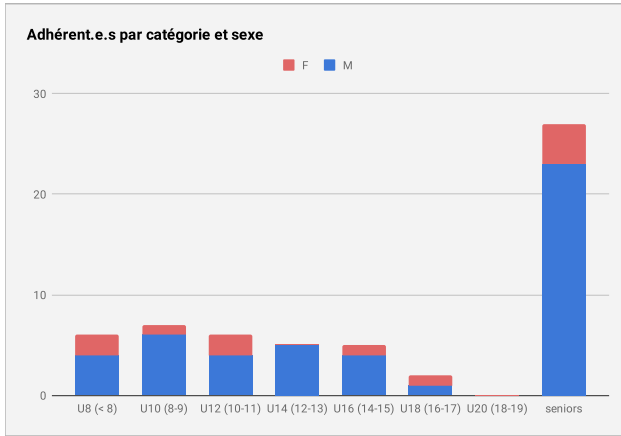

Echiquier du Pays de Liffré : Saison 2021 - 2022

effectifs au 12/07/2022

Moyenne d'âge : 28.1 ans - Filles 19% - Jeunes 53.4%

20 communes