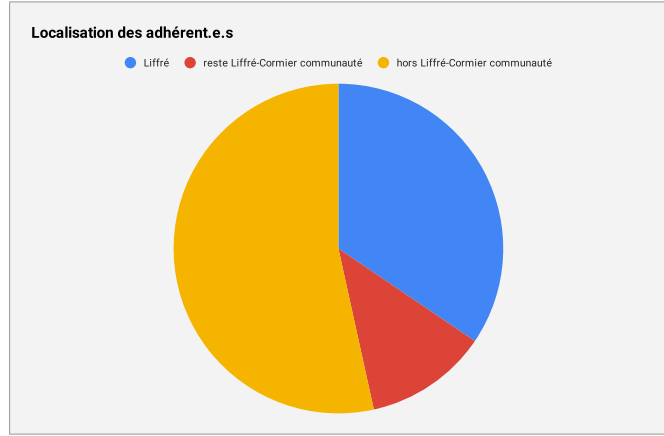

Echiquier du Pays de Liffré : Saison 2021 - 2022

effectifs au 12/07/2022

Moyenne d'âge : 28.1 ans - Filles 19% - Jeunes 53.4%

20 communes