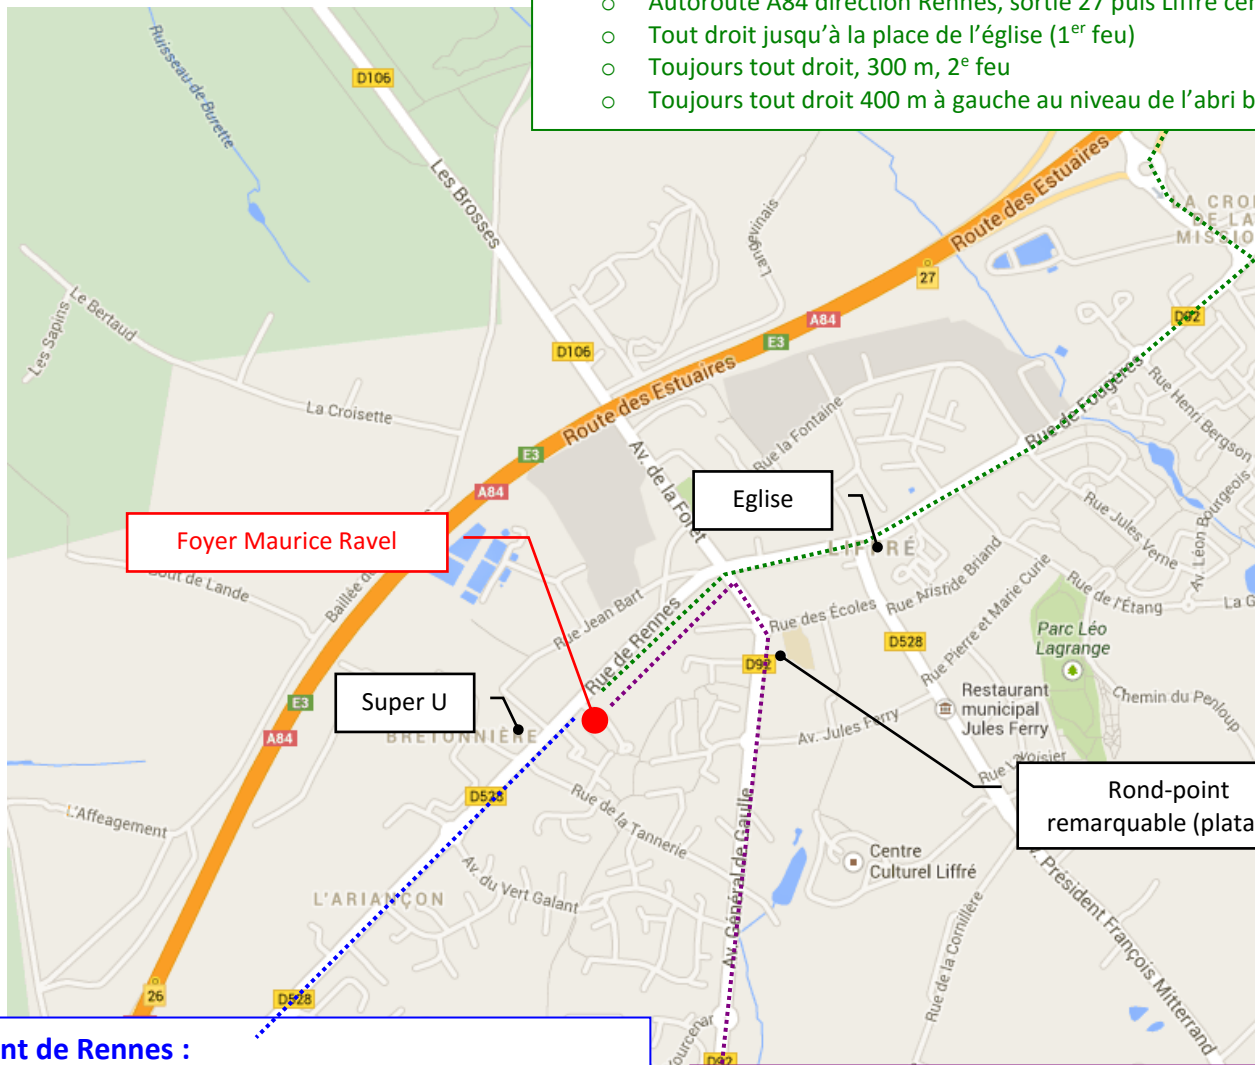

Notre équipe est heureuse de vous accueillir à
Foyer Maurice Ravel
1 rue Maurice Ravel
35340 Liffré

Venant de la Normandie ou Fougères :

ATTENTION : le dimanche matin, pour cause de marché, veuillez suivre l'itinéraire « Venant de Rennes » après la sortie 26 sur l'A84.

Aux autres périodes, voici l'itinéraire conseillé :

- Autoroute A84 direction Rennes, sortie 27 puis Liffré centre
- Tout droit jusqu'à la place de l'église (1^{er} feu)
- Toujours tout droit, 300 m, 2^e feu
- Toujours tout droit 400 m à gauche au niveau de l'abri bus.

Venant de Rennes :

- Autoroute A84 prendre la sortie 26
- Tout droit pendant 1,3 km jusqu'à un feu (centre commercial Super U à gauche)
- 200 m à droite après le feu, juste en face de l'abri bus.

Venant du Sud par Noyal-sur-Vilaine :