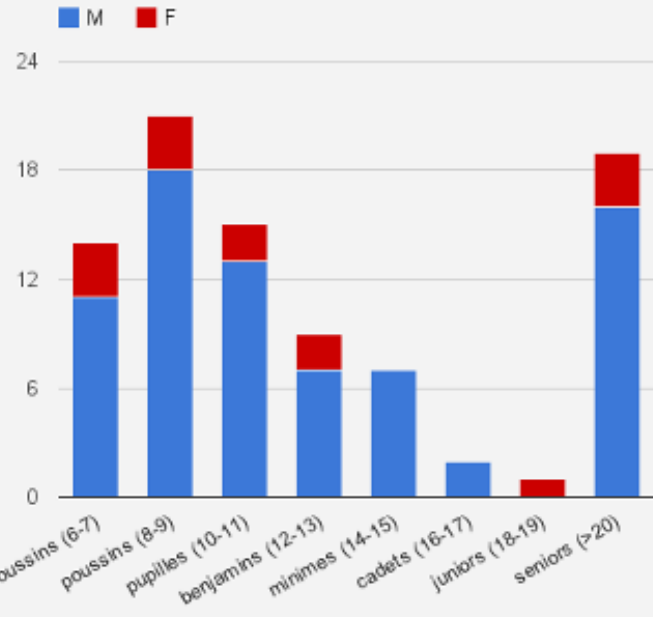

# Echiquier du Pays de Liffré : Saison 2013 - 2014

effectifs au 14/03/2014

### Nombre d'adhérents

### Adhérents par catégorie et sexe

### Localisation des adhérents

Moyenne d'âge : 17.8 ans

19 communes