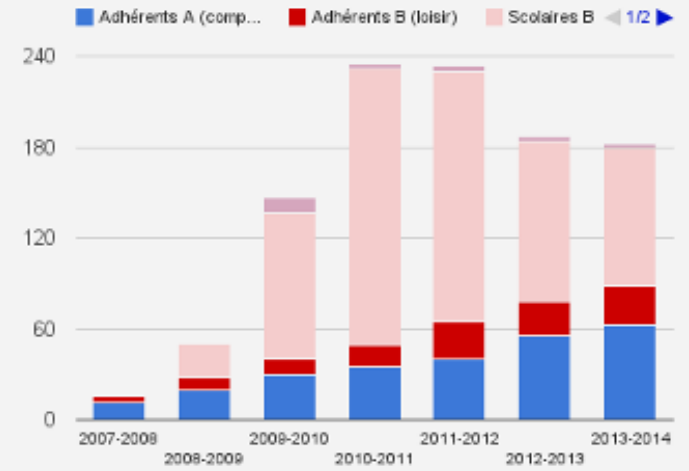

Nombre de licenciés