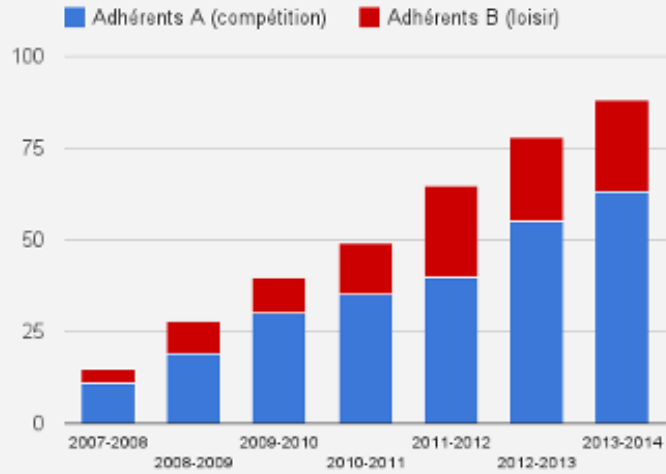

# Echiquier du Pays de Liffré : Saison 2013 - 2014

effectifs au 14/03/2014

### Nombre d'adhérents